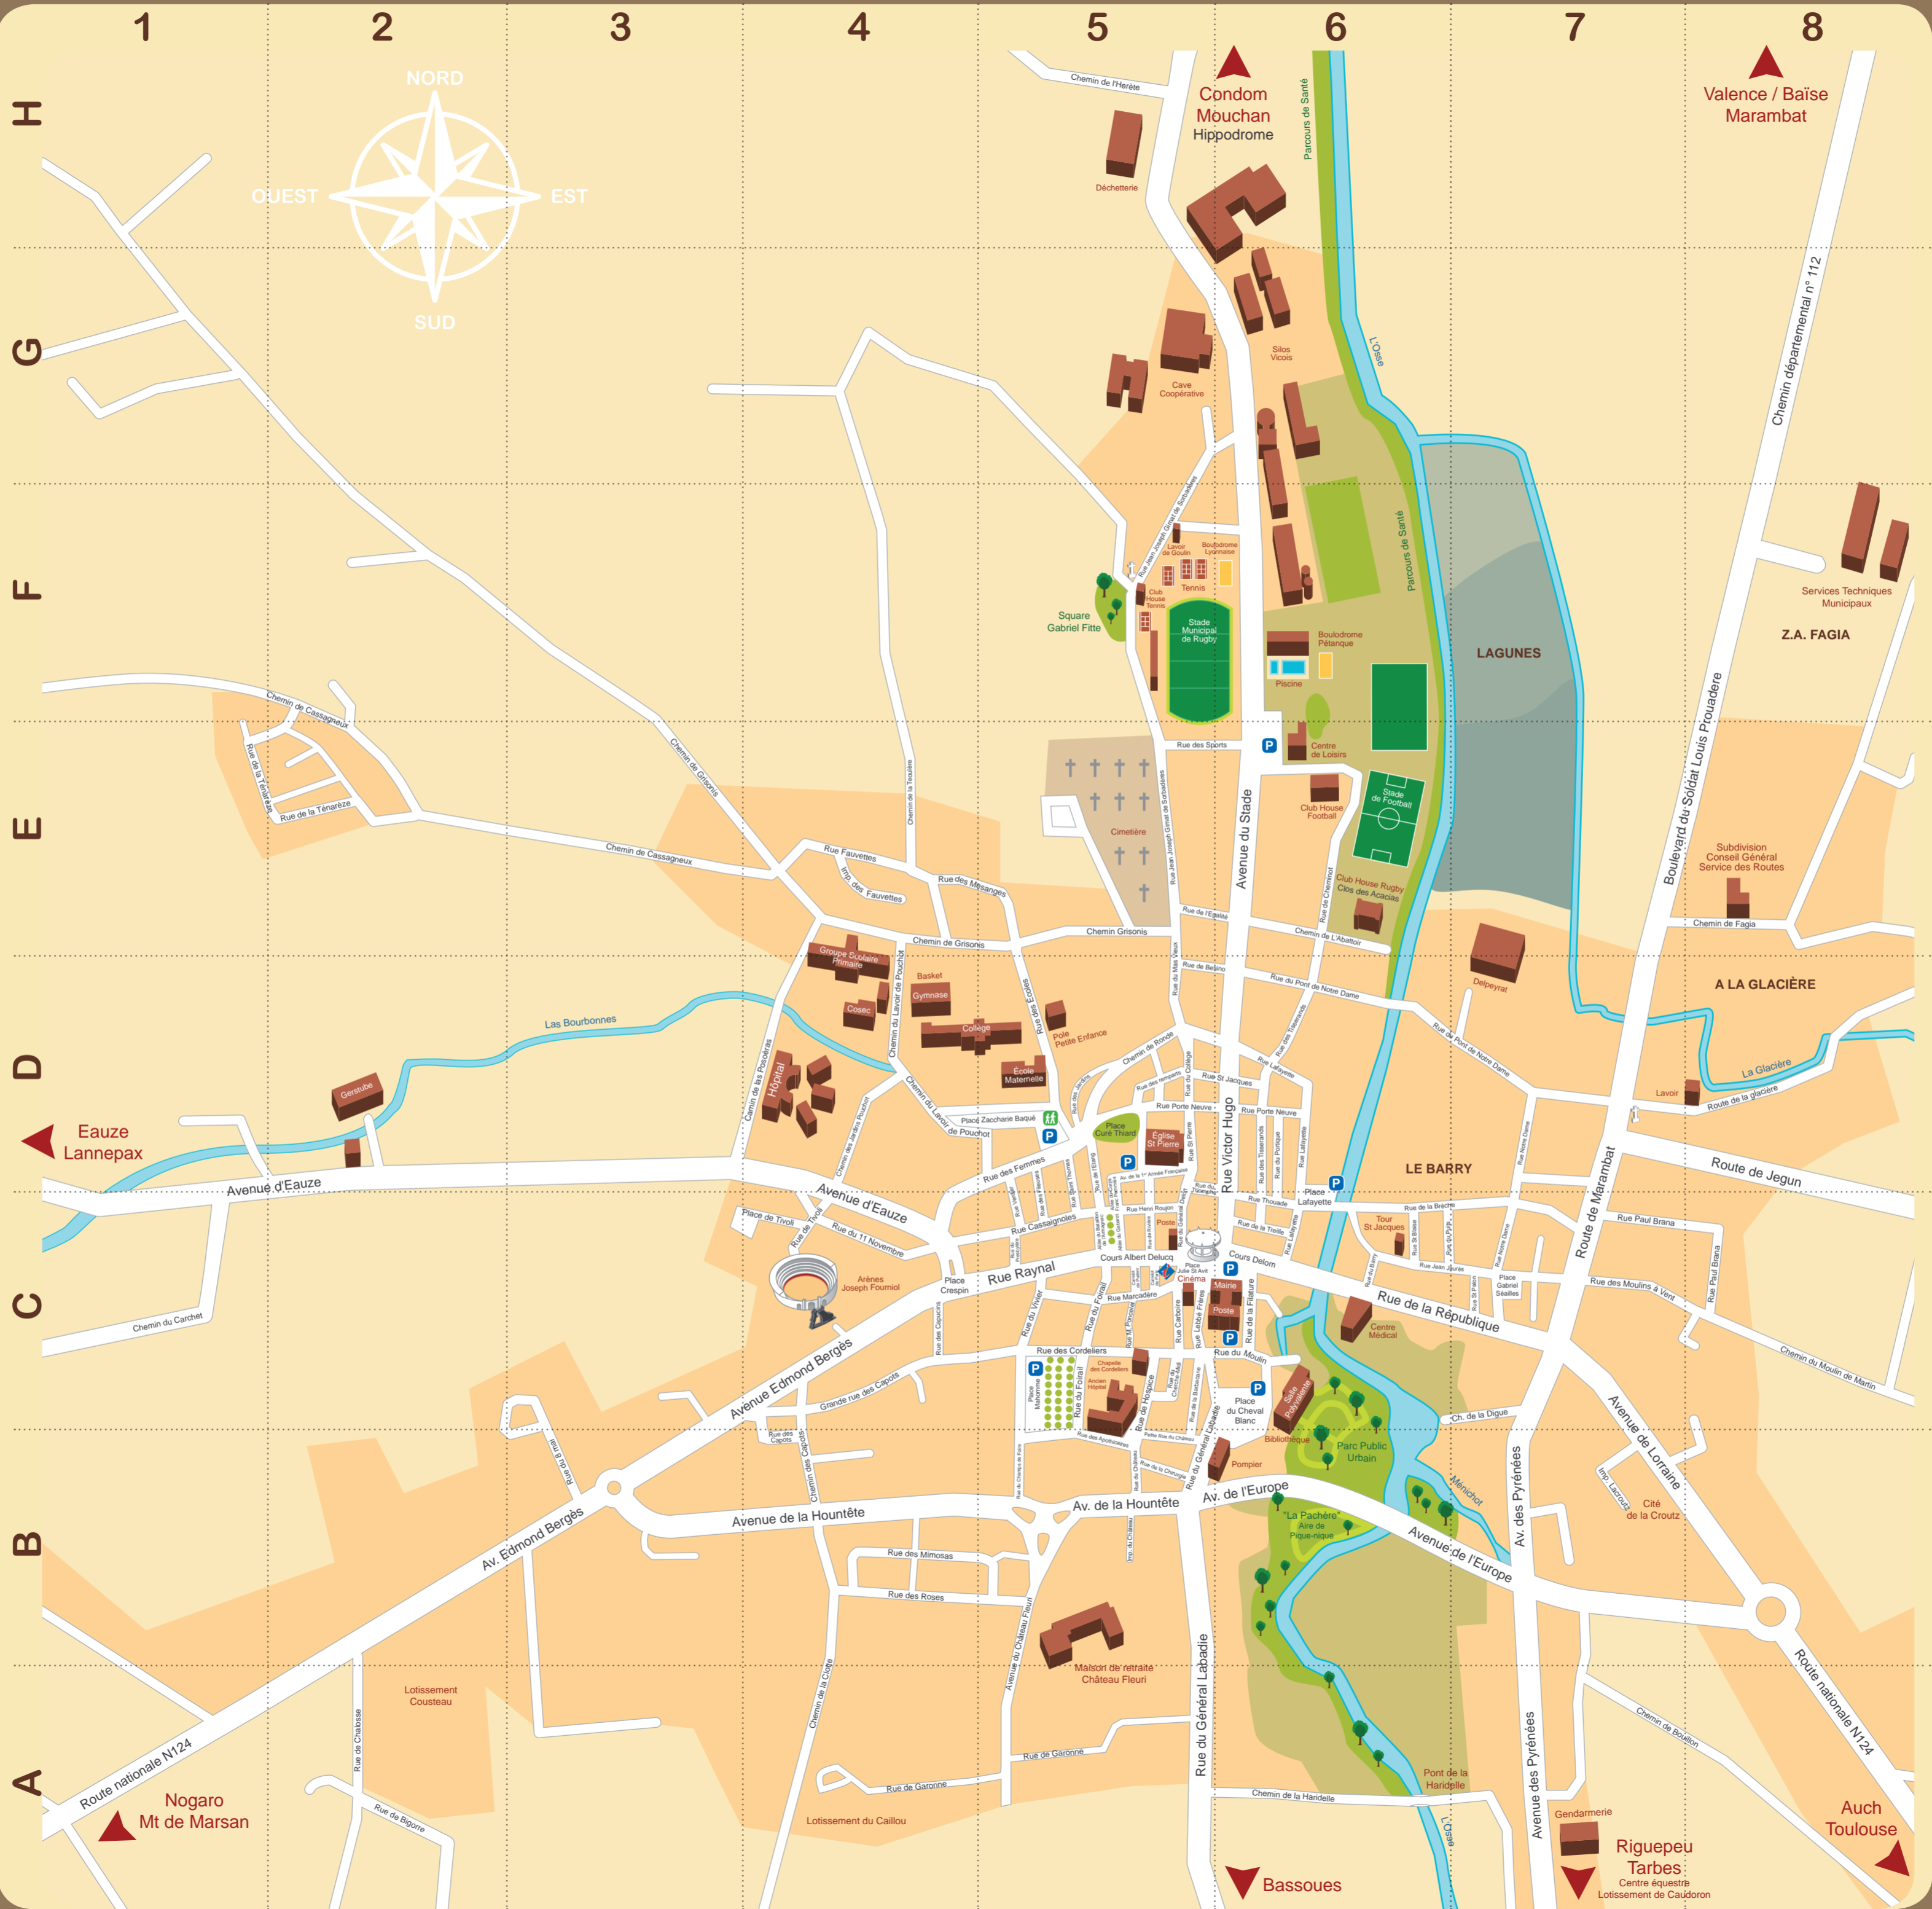

# PLAN DE Vic-Fezensac

GERS - GASCOGNE

VOIES DIVERSES	
A	Mésanges (Rue des) ..... E4-E5
Abattoir (Chemin de l') ..... E6	Mimosas (Rue des) ..... B4
Apothicaires (Rue des) ..... B5	Moulins à vent (Rue des) ..... C7
Armagnac (Allée des bataillons de l') ..... C5	Moulin de Martin (Chemin du) ..... C8
Armée Française (Allée de la 1 <sup>ère</sup> ) ..... D5	Moulin (Rue du) ..... C6
Auch (route d') ..... A8	N
B	Notre Dame (Rue) ..... C7-D7
Baqué (Place Zaccharie) ..... D4-D5	O
Barbacane (Rue de la) ..... C5	Oppidium (Rue de l') ..... A7
Barry (Rue du) ..... C6	Onze Novembre (Rue du) ..... C4
Bergès (Avenue Edmond) ..... C4 à B2	P
Besino (Rue de) ..... D5	Paris (Carrelot de) ..... C5
Bigorre (Rue de) ..... A2	Poncelat (Rue Maurice) ..... C5
Bouillon (Chemin de) ..... A7	Pont Notre Dame (Rue du) ..... D6-D7
Brèche (Rue de la) ..... C6-C7	Porte Neuve (Rue) ..... D5-D7
Brana (Rue Paul) ..... C7-C8	Portique (Rue du) ..... D6
C	Presbytère (Rue du) ..... C5
Camin des las Posoèras ..... D4	Pudents (Carrelot de) ..... C5
Capots (Rue des) ..... B4	Puits (Rue du) ..... C6
Capots (Grand Rue des) ..... C4	Pyrénées (Avenue des) ..... A7àC7
Capots (Chemin des) ..... B4	R
Capucins (Rue des) ..... C4	Raynal (Rue) ..... C5
Carboire (Rue) ..... C5	Remparts (Rue des) ..... D5
Carchet (Chemin du) ..... C1	République (Rue de la) ..... C6-C7
Cassagnieux (Chemin de) ..... E1 à E3	Rivière (Rue) ..... C5
Cassaignoles (Rue) ..... C5	Ronde (Chemin de) ..... D5
Cauderon (Rue) ..... A7	Roses (Rue des) ..... B4
Chalosse (Rue de) ..... A2	Roujon (Rue Henri) ..... C5
Champ de foire (Avenue du) ..... B5	S
Château (Impasse du) ..... B5	Saint-Avit (Place Julie) ..... C5
Château (Petite rue du) ..... B5	Saint-Blaise (Rue) ..... C6
Château Fleuri (Avenue de) ..... A5-B5	Saint-Jacques (Rue) ..... D6
Château (Rue du) ..... B5	Saint-Palon (Rue) ..... C7
Cheminot (Rue de) ..... D6-E6	Saint-Pierre (Rue) ..... D5
Cherche Midi (Rue du) ..... C5	Saint-Thomas (Rue) ..... C5-D5
Cheval blanc (Rue du) ..... C6	Séailles (Place Gabriel) ..... C7
Chirurgie (Rue de la) ..... B5	Soldat Louis Prouadère (Boulevard du) ..... E7-F8
Clotte (Chemin de la) ..... A4-B4	Sports (Rue des) ..... E5
Collège (Rue du) ..... D5	Stade (Avenue du) ..... E6 à H5
Cordeliers (Rue des) ..... C5	T
Corps Franc Pommiers (Allée du) ..... C5-D5	Ténarèze (Rue de la) ..... E1
Crespin (Place) ..... D5	Téoulère (Chemin de la) ..... E4 à G4
Curé Thiard (Place du) ..... D4	Thouade (Rue) ..... C6
D	Tisserands (Rue des) ..... D6
Delom (Cours) ..... C6	Tivolli (Rue de) ..... C4
Delort (Rue du Général) ..... C5	Treille (Rue de la) ..... C6
Delucq (Cours Albert) ..... C5	Triomphe (Rue du) ..... D5
Digue (Chemin de la) ..... C7	V
E	Verdier (Rue) ..... C5
Eauze (Avenue d') ..... C1 à C4	Vivier (Rue du) ..... C5
Ecoles (Rue des) ..... D5	W
Egalité (Rue de l') ..... E5	Wascons (Rue des) ..... A7
Etang (Rue de l') ..... D5	
Europe (Avenue de l') ..... B6-B7	
	<b>EDIFICES PUBLICS</b>
F	Aire de pique-nique «La Pachère» ..... B6
Fagia (Chemin de) ..... E8	Arènes ..... C4
Fauvettes (Impasse des) ..... E4	Bibliothèque/Médiathèque ..... C6
Fauvettes (Rue des) ..... E4	Boulodrome/Pétanque ..... F6
Femmes (Rue des) ..... C4-D5	Boulodrome/Lyonnaise ..... F6
Filature (Rue de la) ..... C6	Centre équestre ..... A7
Fileuses (Rue des) ..... C5-D5	Centre de loisirs ..... E6
Fitte (Square Gabriel) ..... F5	Collège ..... D4-D5
Foirail (Rue du) ..... C5	Centre Médical ..... C6
G	Chapelle des Cordeliers ..... C5
Gabarrot (Allées) ..... C5	Cimetière ..... E5
Gimat de Sorbadères (Rue Jean Joseph) ..... E5 à G5	Cinema ..... C5
Glacière (Route de la) ..... D7-D8	Club House Foot ..... E6
Garonne (Rue de) ..... A4-A5	Club House Rugby ..... E6
Gronis (Chemin de) ..... F3 à E5	Déchetterie ..... H5
H	Ecole Primaire ..... D4
Haidelle (Chemin de la) ..... A6	Eglise ..... D5
Hérété (Chemin de l') ..... H5	Gendarmerie ..... A7
Hospice (Rue de l') ..... C5	Gymnase ..... D4
Hountète (Avenue de la) ..... B3 à B5	Gymnase Cosc ..... D4
Huit mai (Rue du) ..... B3	Hôpital ..... D4
Hugo (Rue Victor) ..... C6-D6	Kiosque ..... C5
J	La Poste ..... C5-C6
Jaurès (Rue Jean) ..... C6-C7	Lavoir de la Glacière ..... D8
Jardins (Rue des) ..... D5	Lavoir de Goulin ..... F5
Jegun (Route de) ..... D7-D8	Mairie ..... C6
Jardins de Pouchot (Chemin des) ..... D4	Maison de retraite «Château Fleuri» ..... B5
L	Maternelle ..... D5
Labadie (Rue du général) ..... A5-B5	Office de Tourisme ..... C5
Lacrouz (Impasse) ..... B7	Piscine ..... F6
Lafayette (Place) ..... C6	Pompiers ..... B6
Lafayette (Rue) ..... C6-D6	Pôle Petite Enfance ..... D5
Lavoir de Pouchot (Chemin du) ..... D4	Régie Municipale ..... F8
Lebbé frères (Rue) ..... C5	Salle Polyvalente ..... C6
Lorraine (Avenue de) ..... C7 à B8	Stade Municipal Rugby ..... F5
M	Stade des Acacias (Foot) ..... E6
Mahomme (Place) ..... C5	Subdivision Conseil Général (Chemin du) ..... D4
Marambat (Route de) ..... C7-D7	Service des Routes ..... E8
Marcadère (Rue) ..... C5	Tennis ..... F5
Mas vieux (Rue du) ..... D5	Tours Saint Jacques ..... C6